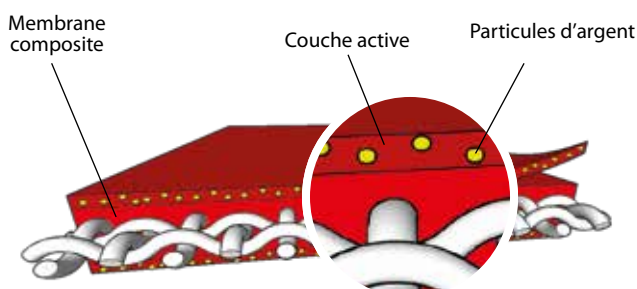

Principe d'action des particules d'argent

Le groupe Serge Ferrari a développé des technologies d'introduction des particules d'argent dans ses membranes de façon à assurer un excellent ancrage.