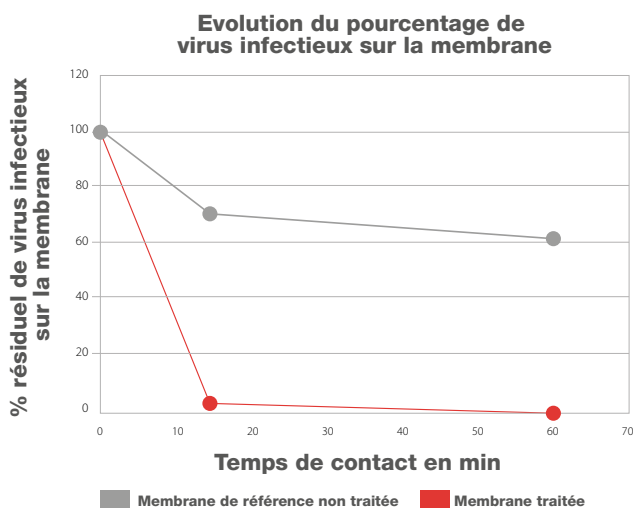

### Résultats du laboratoire VirHealth

Les résultats obtenus en comparant deux membranes (l'une traitée, l'autre non traitée) démontrent une diminution du nombre de virus en surface de :

**95%**

**après 15 min  
de contact**

**99,5%**

**après 60 min  
de contact**

Source : laboratoire indépendant VirHealth sur la base de la norme ISO21702 sur le Coronavirus 229 E représentatif des Coronavirus humains.  
Procès-verbal accessible sur notre site web : <https://serge-ferrari.keepeek.com/m5na6P34Q>